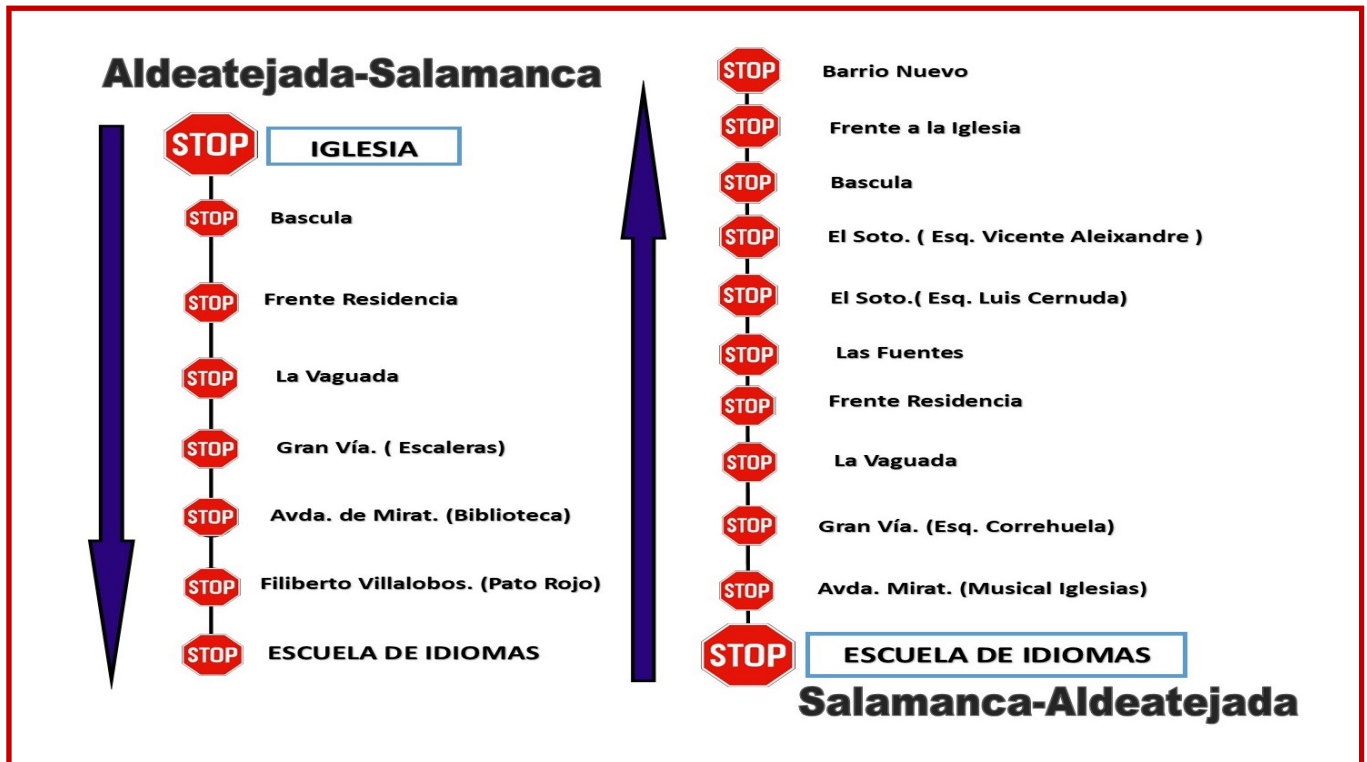

SERVICIOS METROPOLITANOS.

ALDEATEJADA-SALAMANCA

*** LAS FUENTES 10 MINUTOS ANTES. EL SOTO 5 MINUTOS ANTES**

DOMINGOS Y FESTIVOS SIN SERVICIOS

LUNES A VIERNES	
ALDEATEJADA	SALAMANCA
*07:30	08:00
*08:30	09:00
*09:30	10:00
*10:30	11:00
*11:30	
	13:00
*13:30	14:00
*14:30	15:00
*15:30	
	17:00
*17:30	18:00
*18:30	19:00
*19:30	20:00
*20:30	21:00
*21:30	22:00

SÁBADOS	
ALDEATEJADA	SALAMANCA
*09:30	10:00
*10:30	11:00
*11:30	
	14:00
*14:30	15:00
*15:30	
	17:00
*17:30	
	20:00
*20:30	